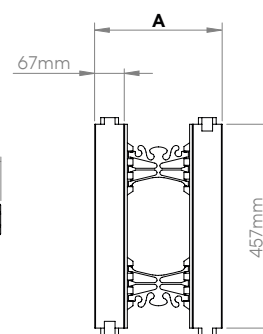

# Bloques Superficies Curvas

AN. DEL NÚCLEO	100mm	150mm	200mm	250mm	300mm
LONGITUD	2438mm	2438mm	2438mm	2438mm	2438mm
ANCHURA A	235mm	286mm	337mm	387mm	438mm
ALTURA	457mm	457mm	457mm	457mm	457mm
RADIO	Fabricado según las especificaciones del cliente.				
CANTIDAD/JUEGO	Varía según el radio. Póngase en contacto con su distribuidor para obtener más detalles.				
CÓDIGO #	NUS-10RAD-04	NUS-10RAD-06	NUS-10RAD-08	NUS-10RAD-10	NUS-10RAD-12