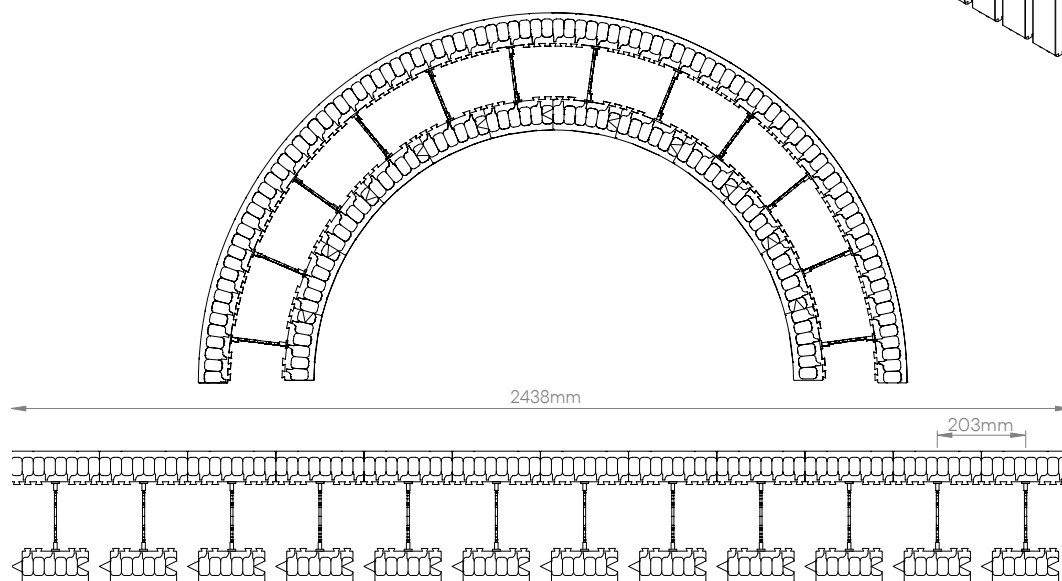

# Bloques Superficies Curvas

AN. DEL NÚCLEO	100mm	150mm	200mm	250mm	300mm
LONGITUD	2438mm	2438mm	2438mm	2438mm	2438mm
ANCHURA A	235mm	286mm	337mm	387mm	438mm
ALTURA	457mm	457mm	457mm	457mm	457mm
RADIO	Fabricado según las especificaciones del cliente.				
CANTIDAD/JUEGO	Varía según el radio. Póngase en contacto con su distribuidor para obtener más detalles.				
CÓDIGO #	NUS-10RAD-04	NUS-10RAD-06	NUS-10RAD-08	NUS-10RAD-10	NUS-10RAD-12