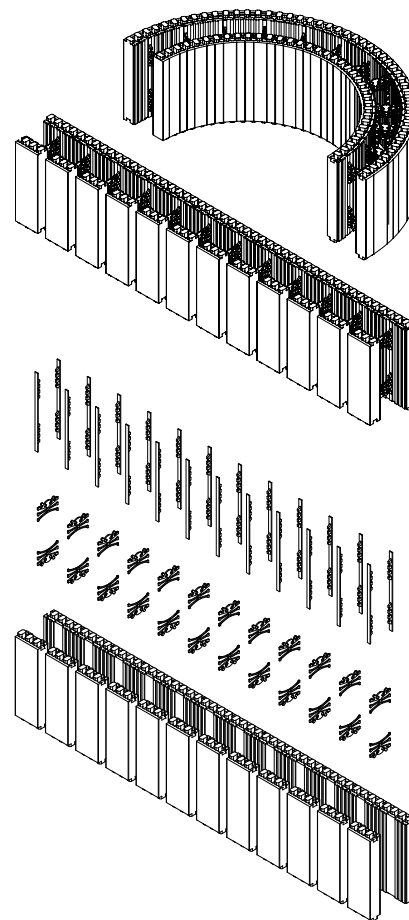

# Bloques Superficies Curvas

AN. DEL NÚCLEO	100mm	150mm	200mm	250mm	300mm
LONGITUD	2438mm	2438mm	2438mm	2438mm	2438mm
ANCHURA A	235mm	286mm	337mm	387mm	438mm
ALTURA	457mm	457mm	457mm	457mm	457mm
RADIO	Fabricado según las especificaciones del cliente.				
CANTIDAD/JUEGO	Varía según el radio. Póngase en contacto con su distribuidor para obtener más detalles.				
CÓDIGO #	NUS-10RAD-04	NUS-10RAD-06	NUS-10RAD-08	NUS-10RAD-10	NUS-10RAD-12